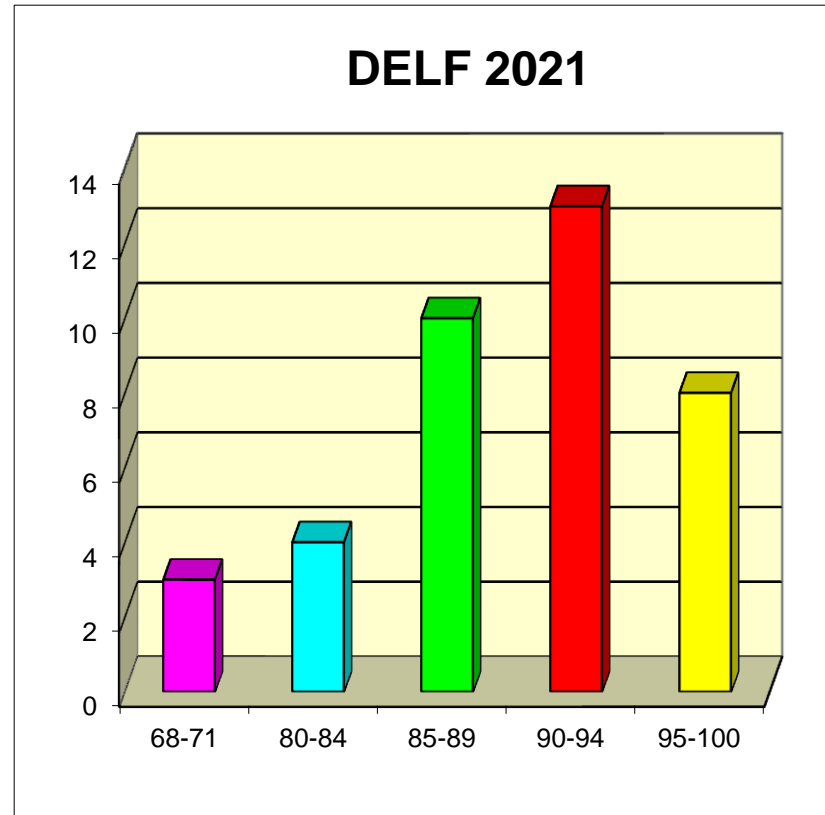

DELFL A2 2021

ESITO	N°ALUNNI	%
68-71	3	7,89
80-84	4	10,52
85-89	10	26,31
90-94	13	34,21
95-100	8	21,06

TOTALE ALUNNI 38

ESITO	%
68-71	7,89
80-84	10,52
85-89	26,31
90-94	34,22
95-100	21,06