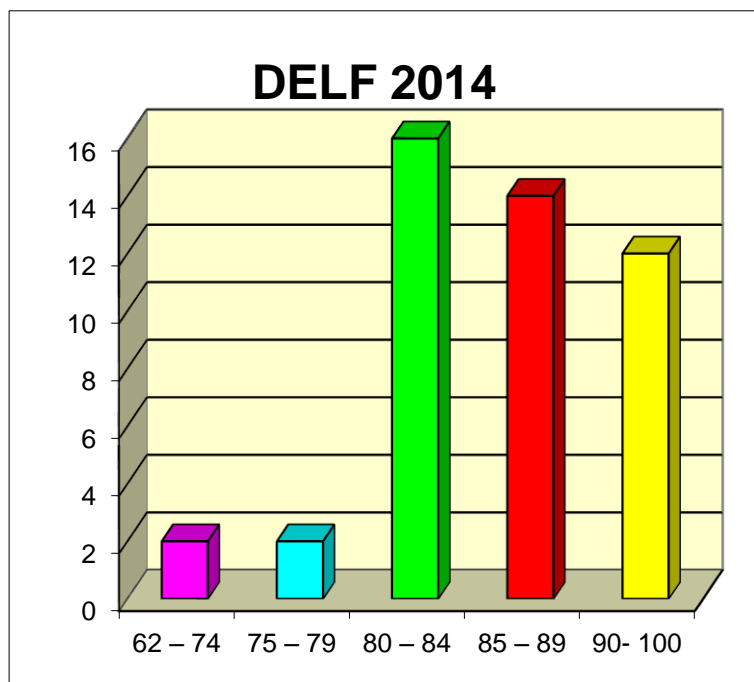

RISULTATI DELF 2014

VOTO	N°ALUNNI	%
62 – 74	2	4,3
75 – 79	2	4,3
80 – 84	16	34,8
85 – 89	14	30,5
90- 100	12	26,1

TOTALE ALUNNI: 46

62-74 ESITI delle due alunne DSA

VOTO	%
62 – 74	4,3
75 – 79	4,3
80 – 84	34,8
85 – 89	30,5
90- 100	26,1