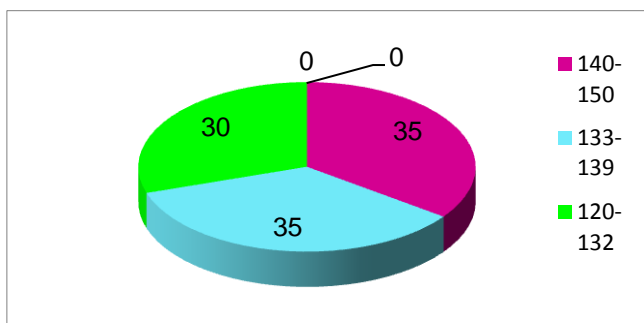

# Ket English Test for School 2016

ALUNNI 45

PUNTEGGIO (MAX 150)	N° ALUNNI	%	VALUTAZIONE	LIVELLO QCER <sup>1</sup>
140-150	16	35	PASS WITH DISTINCTION	B1
133-139	16	35	PASS WITH MERIT	A2
120-132	13	30	PASS	A2

<sup>1</sup> Quadro Comune Europeo di Riferimento per la conoscenza delle lingue

Alcuni scatti "rubati" prima dell'inizio dell'esame il 21 maggio 2016.