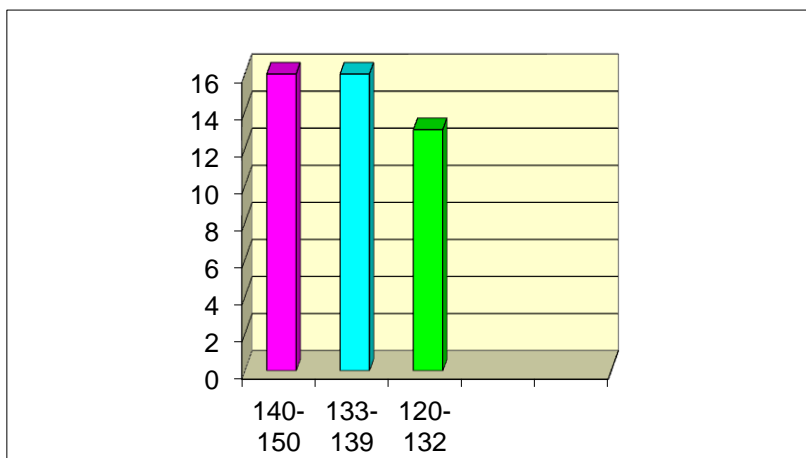

# Ket English Test for School 2016

ALUNNI 45

PUNTEGGIO (MAX 150)	N° ALUNNI	%	VALUTAZIONE	LIVELLO QCER <sup>1</sup>
140-150	16	35	PASS WITH DISTINCTION	B1
133-139	16	35	PASS WITH MERIT	A2
120-132	13	30	PASS	A2

<sup>1</sup> Quadro Comune Europeo di Riferimento per la conoscenza delle lingue

Alcuni scatti "rubati" prima dell'inizio dell'esame il 21 maggio 2016.