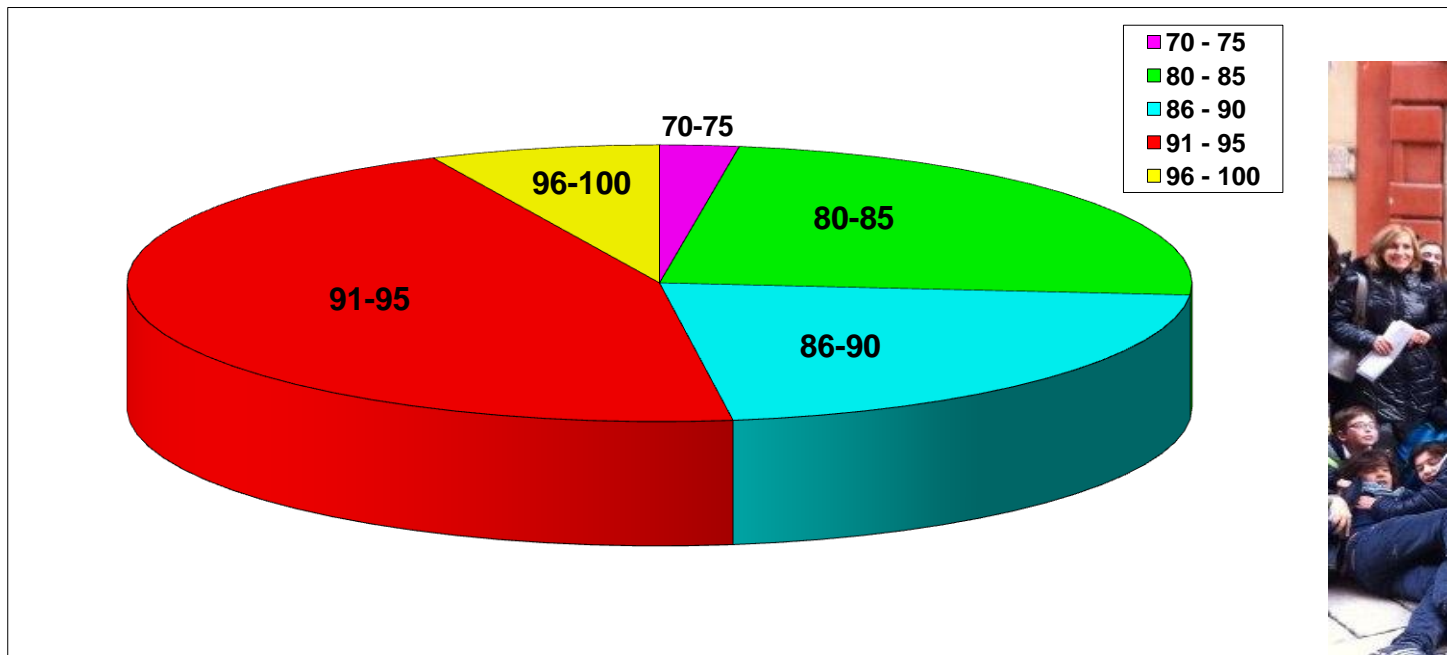

RISULTATI DELF 2013

VOTO	N°ALUNNI	%
70 - 75	1	2,4
80 - 85	10	24
86 - 90	9	21,4
91 - 95	19	45,2
96 - 100	3	7

TOTALE ALUNNI: 42

e dopo l'esame....stanchi ma contenti!!!!!!!!!!