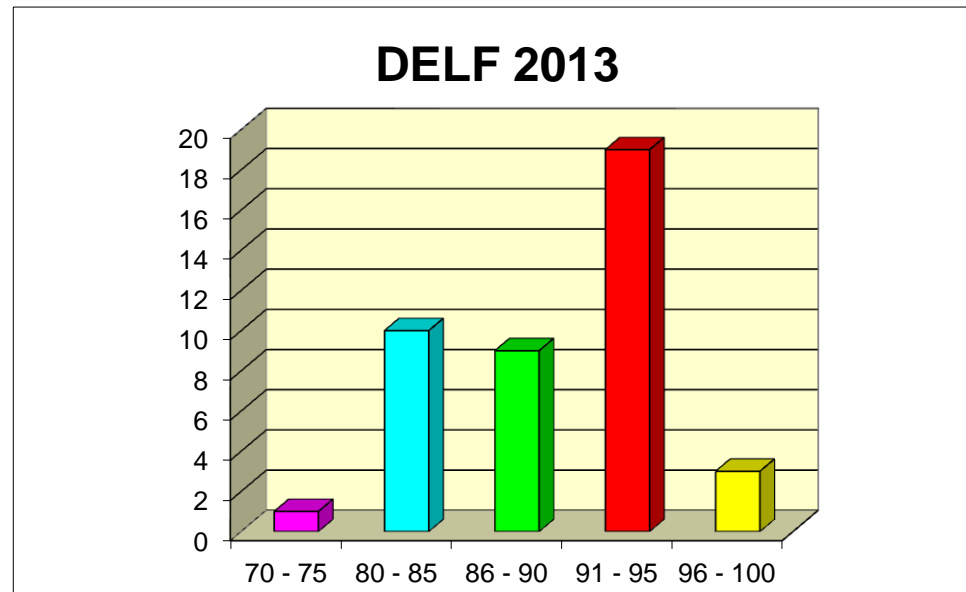

RISULTATI DELF 2013

VOTO	N°ALUNNI	%
70 - 75	1	2,4
80 - 85	10	24
86 - 90	9	21,4
91 - 95	19	45,2
96 - 100	3	7

TOTALE ALUNNI: 42

e dopo l'esame....stanchi ma contenti!!!!!!!!!!